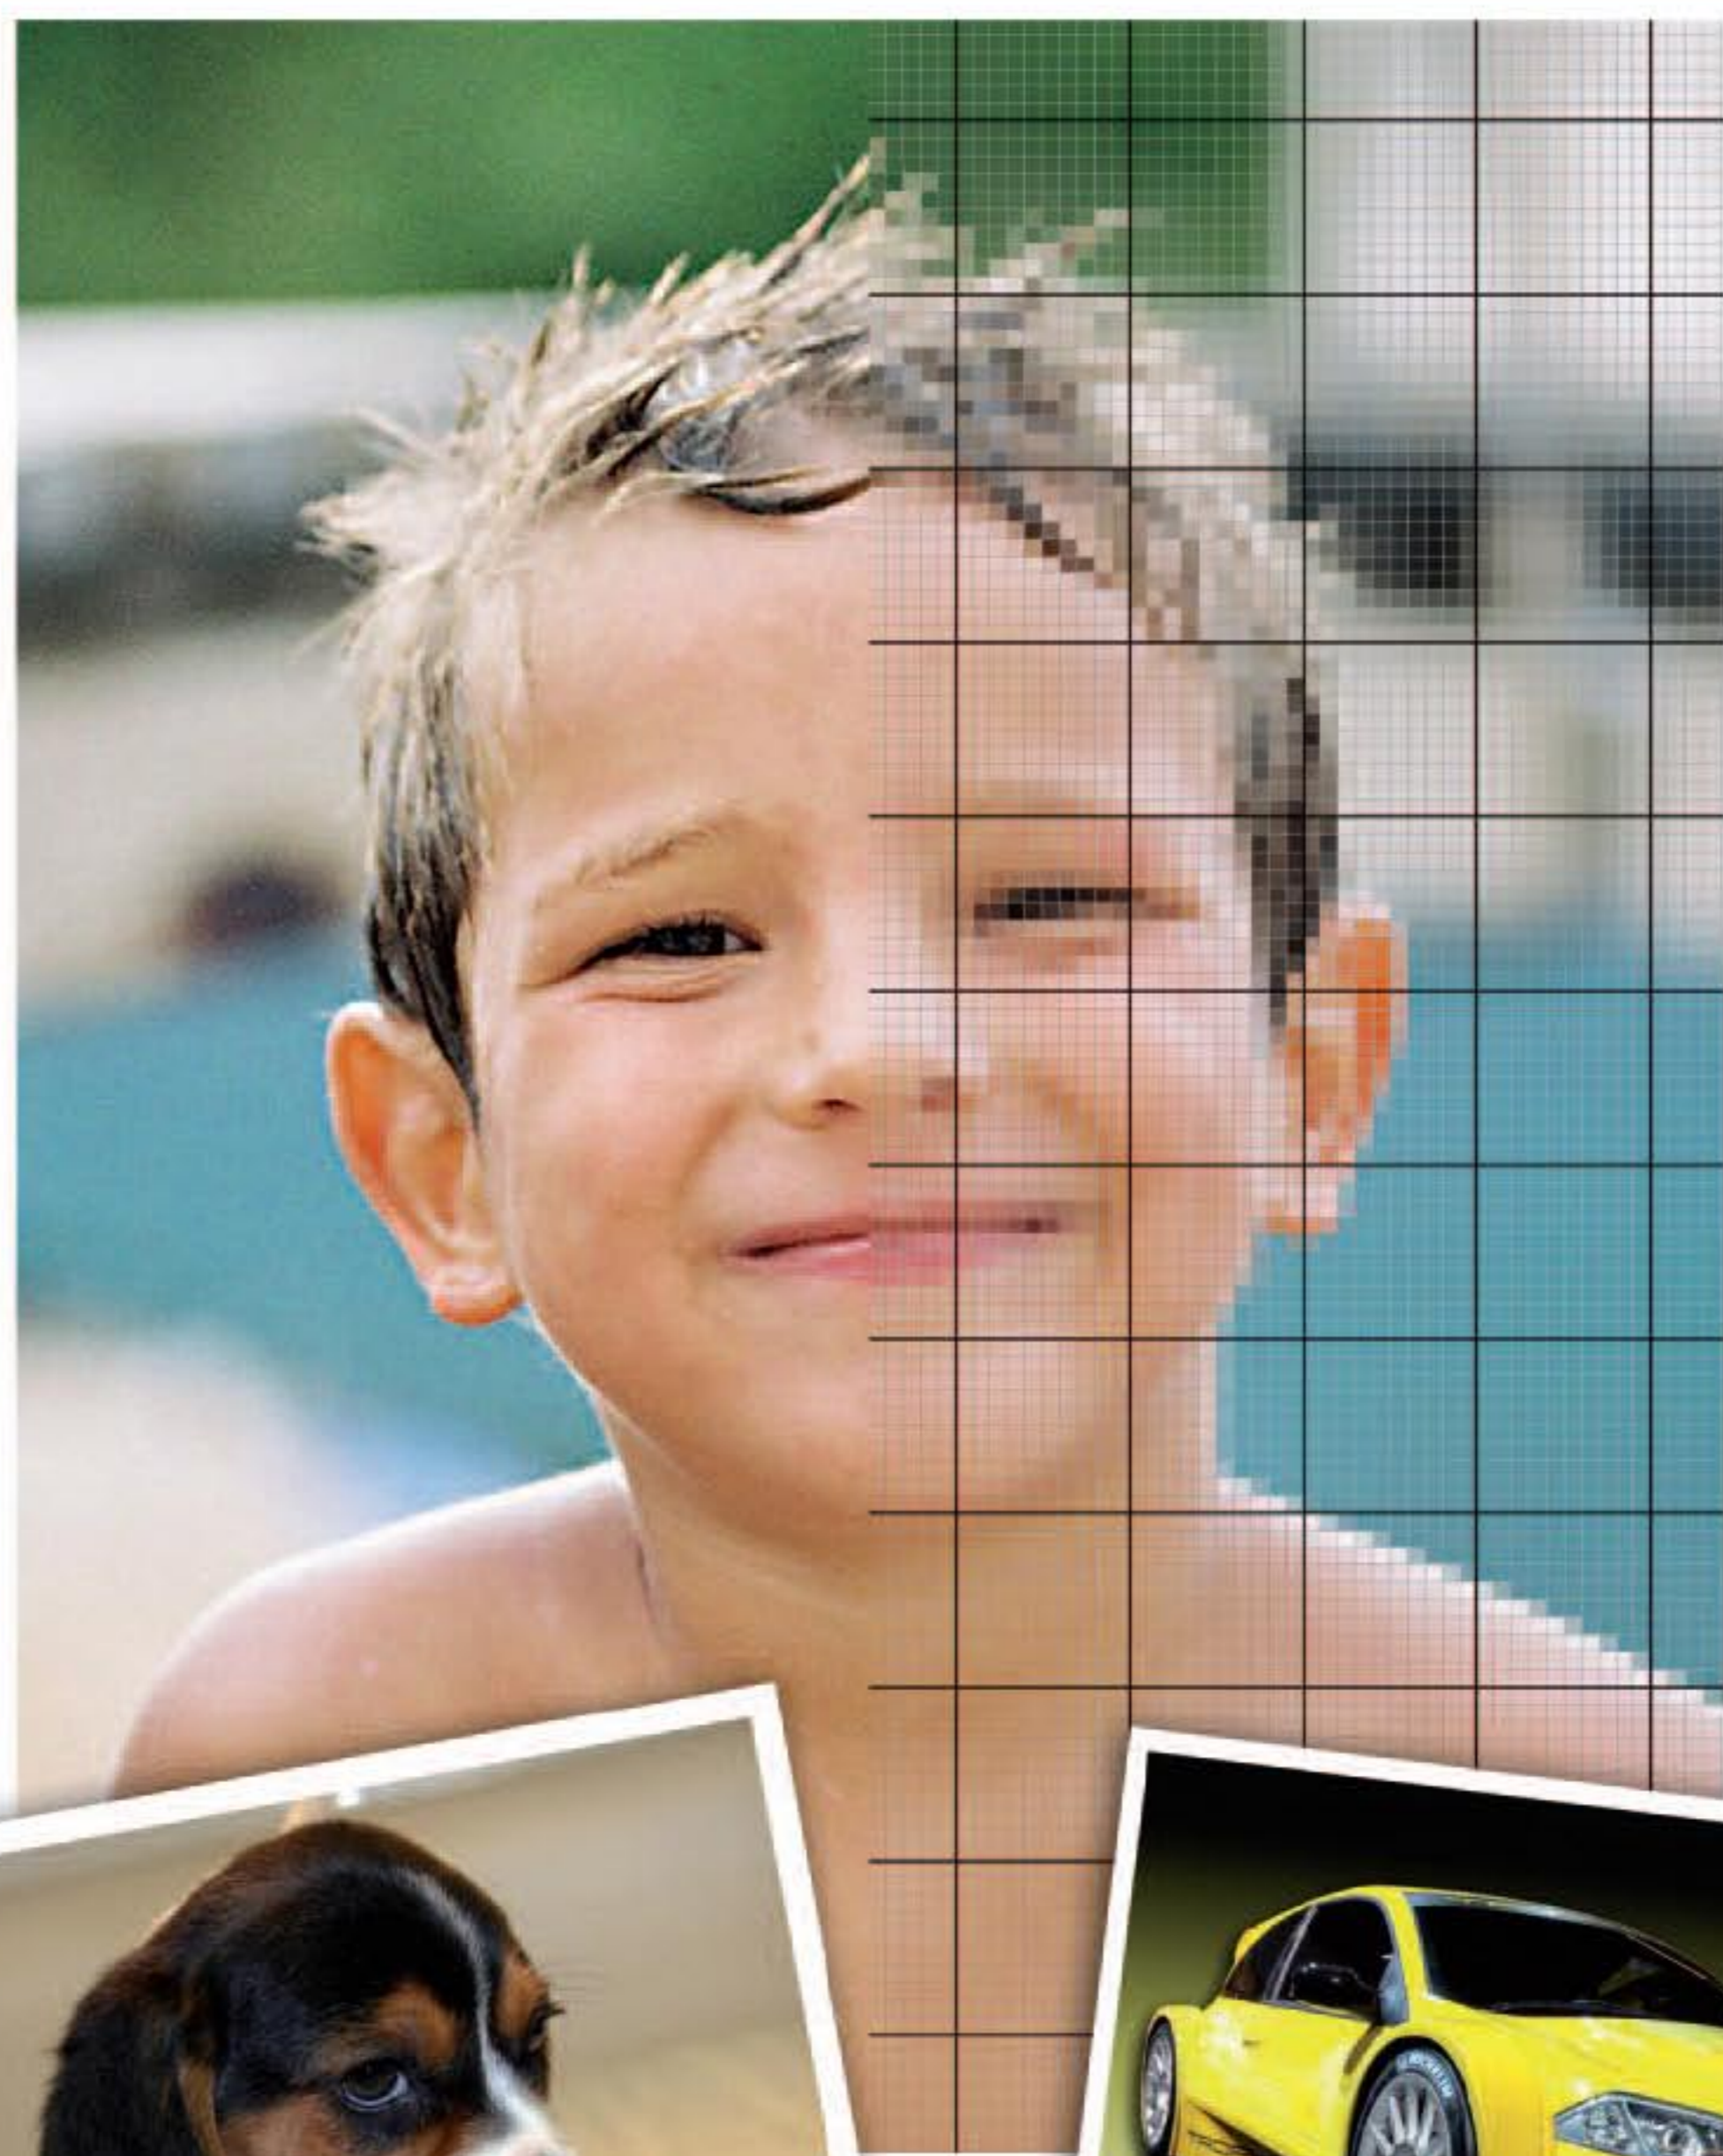

Convierte tu *foto favorita* en un sensacional cuadro a Punto de Cruz

¡¡ Pide tu folleto aquí !!

Con la colaboración de:

Los
Labores
de
Ana

Anchor

PROMOCIÓN REGALO

Por cada gráfico que nos solicites, te mandamos de **REGALO** una carta de colores y dos madejas de hilo Muliné Anchor

Promoción válida hasta fin de existencias

Convierte tu *foto favorita* en gráficos para bordar a punto de cruz a partir de 36 € por gráfico. (formato 29 x 21 cm). Una foto puede necesitar varios gráficos dependiendo del nivel de detalle de la misma.

3

En unos días recibirás en tu domicilio los gráficos de tu *foto favorita* junto con la foto original. Ya puedes ponerte manos a la obra y realizar tu bordado más personal. Disfruta del punto de cruz y sorprende a tus familiares y amigos.

Los gráficos son a todo color con símbolos incorporados y leyenda de hilos Anchor.

Detalle a tamaño real