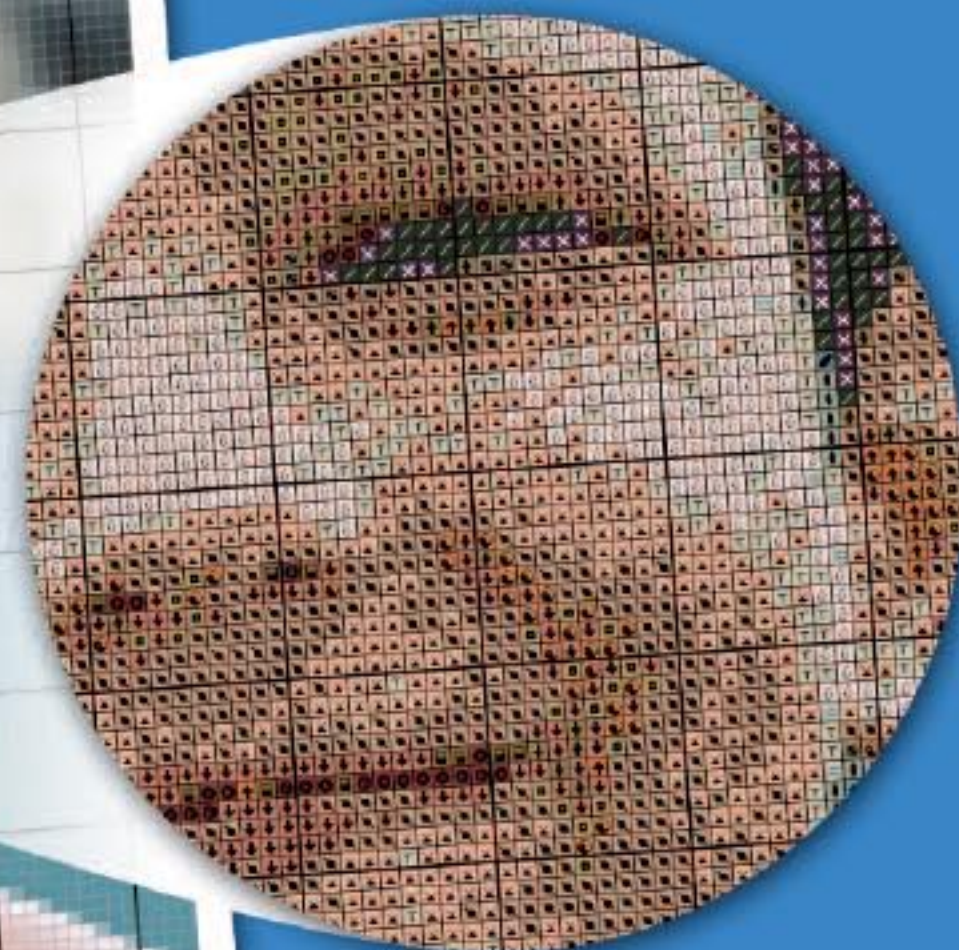

Convierte tu *foto favorita* en un sensacional cuadro a Punto de Cruz

¡¡ Pide tu folleto aquí !!

Con la colaboración de:

Los
Labores
de
Ana

Anchor

PROMOCIÓN REGALO

Por cada gráfico que nos solicites, te mandamos de **REGALO** una carta de colores y dos madejas de hilo Muliné Anchor

Promoción válida hasta fin de existencias

Convierte tu *foto favorita* en gráficos para bordar a punto de cruz a partir de 36 € por gráfico. (formato 29 x 21 cm). Una foto puede necesitar varios gráficos dependiendo del nivel de detalle de la misma.

3

En unos días recibirás en tu domicilio los gráficos de tu *foto favorita* junto con la foto original. Ya puedes ponerte manos a la obra y realizar tu bordado más personal. Disfruta del punto de cruz y sorprende a tus familiares y amigos.

Los gráficos son a todo color con símbolos incorporados y leyenda de hilos Anchor.

Detalle a tamaño real